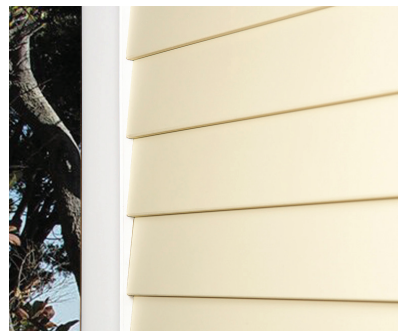

Caractéristiques du Produit:

Universal Trim avec canal de dilatation et cordeau fraisé.

- 5/4" X 20' (Largeurs disponibles: 4", 6", 8", 10", 12")
- Pre-Made Corners de 5/4" x 6"
- Textures Smooth et CedarGrain™
- Pré-finition avec couche de polyurethane Polane®
- Dispositif de retenue Clapboard / Weatherboard intégré.
- "Cordeau Fraisé" positionné pour permettre la dilatation et la contraction des Clapboard / Weatherboard jusqu'à des courses de 48'.
- Garantie à Vie Limitée sur le substrat et la finition.
- Le Trim accepte les Snap-In Inserts brevetés pour obtenir l'apparence des Clapboards en cèdre posés bout-à-bout (voir image de l'étape 2)

Étapes d'Installation :

Étape 1 : Installer le Trim Universal par-dessus le Clapboard

Étape 2 : (facultatif) Installer l'insert Snap-In pour Obtenir l'apparence du cèdre posé bout-à-bout.

Étape 3 : Une fois le Trim terminé, nul besoin de colmatage ou d'adhésif.

Le Style Qui Dure.

Les bardages et Trims de NuCedar Mills sont la réplique exacte de l'esthétique du passé, tout en apportant la durabilité pour l'avenir. Laminé à partir de PVC cellulaire, le même matériau qui est devenu très populaire dans les trims extérieurs, le NuCedar Classic Clapboard®, le Classic Beaded Weatherboard™, et le trim sont les meilleurs produits de bardage pour la maison de luxe.