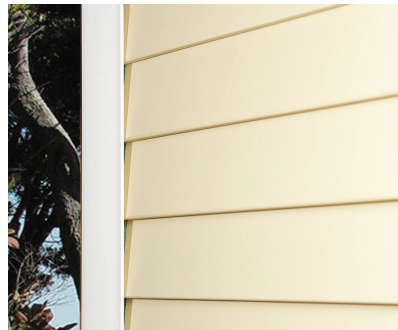

Étapes d'Installation :

Étape 1 : Installer le Trim Universal par-dessus le Clapboard